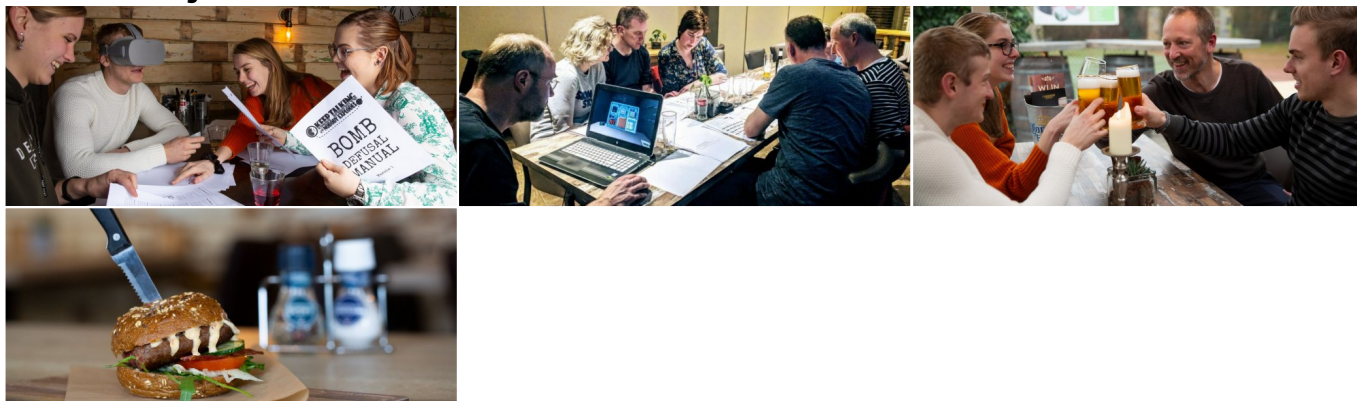

Bedrijfsuitje The Bombsquad in Giethoorn - Bommen ontmantelen en heerlijk dineren

The Bomb

Ga op missie met collega's probeer in **3 sessies van 20 minuten** zoveel mogelijk bommen te ontmantelen. **Tussen de rondes** van The Bomb door wordt er een **High Burger** geserveerd.

Een spannend en uitdagend bedrijfsuitje in Giethoorn.

Dineren in Amerikaanse sfeer in Giethoorn

Een Gieterse variant op een echte American diner, waar u in een gezellige Amerikaanse sfeer aan het water van **Giethoorn** uw eigen luxe Hamburger kunt samenstellen. Naast het originele **Build Your Own** concept biedt dit eetcafe leuke varianten als High burger, Beer en Burgers en een burgerproeverij aan. De aangename sfeer en de uitstekende service staan garant voor een geslaagde dag.

Programma

U wordt **ontvangen** in ons eetcafe in Giethoorn met een consumptie naar keuze (exclusief).

Aansluitend krijgt u **uitleg over The Bomb** en speelt u de 1e ronde. Na afloop wordt de **1e gang van de high burger** geserveerd.

Vervolgens gaat u een 2e poging wagen om zoveel mogelijk bommen onschadelijk te maken. Daarna wordt de 2e gang van de high burger geserveerd. De finaleronde van the Bomb wordt aansluitend gespeeld.

U kunt de ervaringen bespreken tijdens een warme consumptie naar keuze (120 minuten later dan ontvangst).